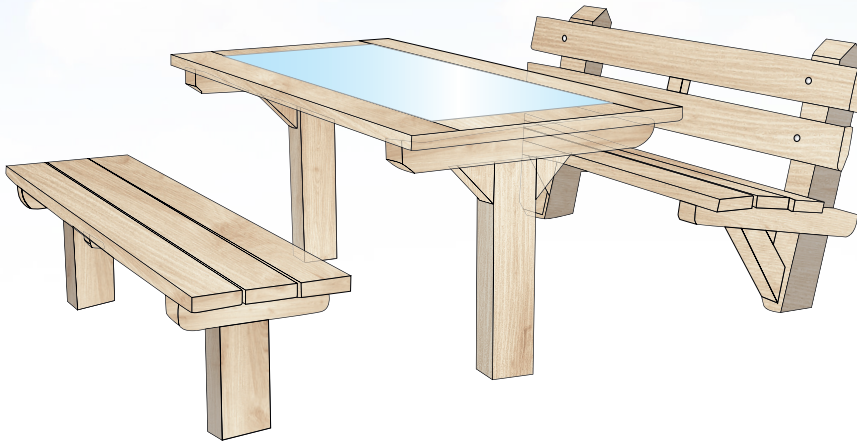

Informatiepaneel 'PICKNICKTAFEL'

Lekker uitrusten en tegelijk lezen en oriënteren!

Picknicktafel met ingelegd informatiepaneel in tafelblad, met bank met of zonder rug.
Maatvoering aan te passen.

Specialist in buiten-communicatie

Buro NIV ontwerpt en levert informatiemeubels, frames en buitenmeubilair. We leveren graag maatwerk. Een uniek product, toegespitst op jouw communicatiebehoefte en/of locatie!

Eigenschappen

Afmetingen

- flexibele maatvoering
- gangbare maatvoering voor tafelblad: 1750 x 1000 mm

Materiaal

- eikenhout of douglas
- paneel: 'print-in-plate' (glasvezelversterkt polyester)

Kleur

- artwork: fullcolour

Bijzonderheden

- bank: met of zonder rug
- een alternatief materiaal wenselijk? Buro NIV is specialist in maatwerk, neem contact op voor de mogelijkheden!
- paneel UV-bestendig, krasvast en hufterproof
- plaatsing mogelijk